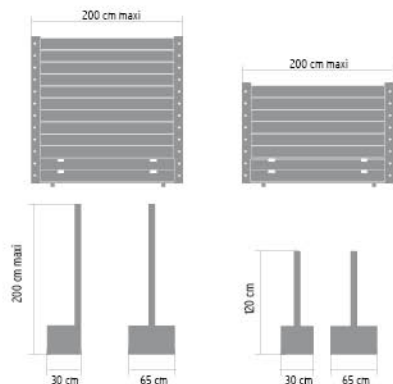

Collection
Okko

OKKO, permet d'**aménager rapidement des espaces** intimes de rangement et d'exposition au sein de lieux publics ou privés : salons, restaurants, salles d'attente, accueils, bibliothèques... Sur roulettes et **très modulable**, OKKO s'équipe d'étagères réglables droites ou inclinées, de **rangements variés** : tiroirs, portes et niches.