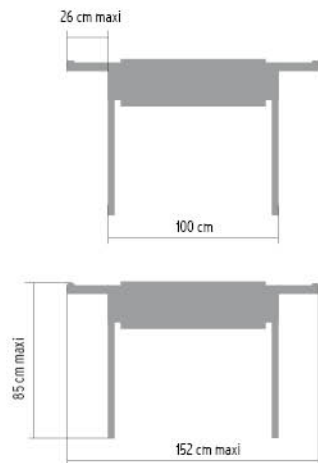

Collection Mûrier

La collection Mûrier permet aux personnes à mobilité réduite d'**avoir à portée de main un petit jardin** qu'elles pourront entretenir **facilement et confortablement**. Constituée d'une tablette, d'une rampe solide, et de bacs avec réservoirs d'eau, elle est un **véritable outil pour retrouver un coin de verdure**.