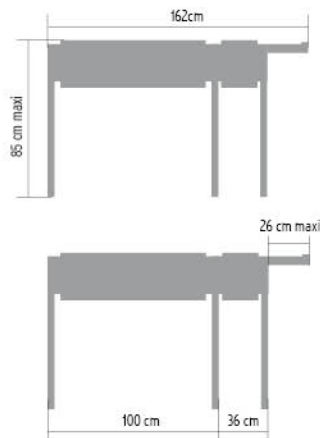

Collection Fraisier

La collection Fraisier permet aux personnes à mobilité réduite d'**avoir à porté de main un petit jardin** qu'elles pourront entretenir **facilement et confortablement**. Constituée d'une tablette, d'une rampe solide, et de bacs avec réservoirs d'eau, elle est un **véritable outil pour retrouver un coin de verdure**.