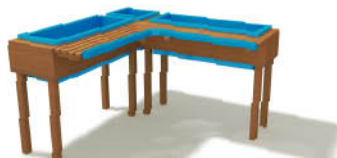

Collection Fraisier

La collection Fraisier permet aux personnes à mobilité réduite d'**avoir à porté de main un petit jardin** qu'elles pourront entretenir **facilement et confortablement**. Constituée d'une tablette, d'une rampe solide, et de bacs avec réservoirs d'eau, elle est un **véritable outil pour retrouver un coin de verdure**.

Options :

- tablette deux largeurs (26/16 cm)
- coin avec pot ou libre
- rampe de sécurité

Hauteurs :

- table piéton (H. 85 cm),
- table fauteuil (H. 75 cm)

Finitions :

- nombreuses couleurs disponibles (laques et teintes à l'huile)

Matériaux : bois massifs

- plusieurs types proposés en fonction de la table choisie et de son utilisation

Fraisier-piéton-angle extérieur-coin libre-douglas

Fraisier-piéton-angle intérieur-coin libre-teinte A et laque 5

Fraisier-fauteuil-angle intérieur-coin avec pot teinte B et laque 6

Fraisier-fauteuil-angle extérieur-coin avec pot-laque 2 et laque 1

MAIS AUSSI D'AUTRES COLLECTIONS DISPONIBLES

Collection Mûrier

La collection Mûrier permet aux personnes à mobilité réduite d'**avoir à portée de main un petit jardin** qu'elles pourront entretenir **facilement et confortablement**. Constituée d'une tablette, d'une rampe solide, et de bacs avec réservoirs d'eau, elle est un **véritable outil pour retrouver un coin de verdure**.